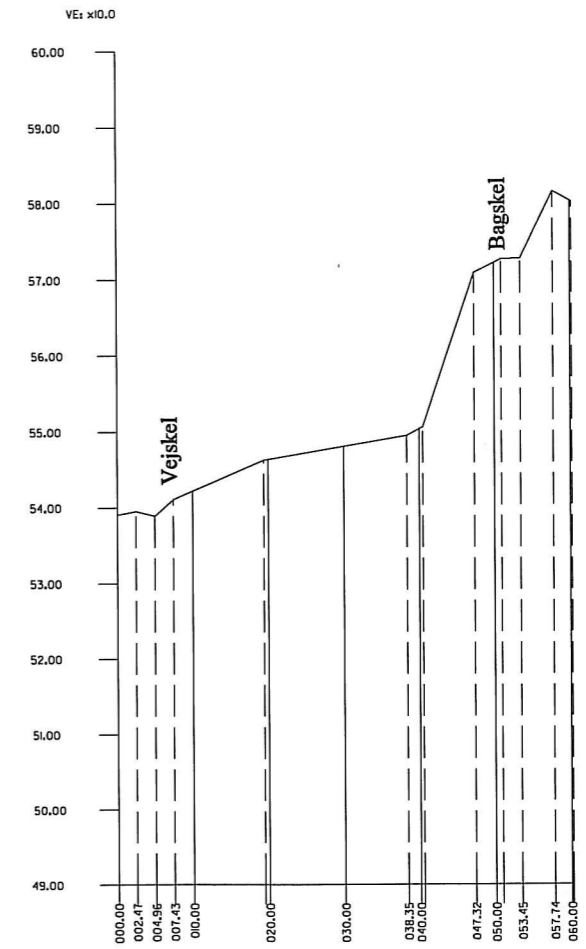

Profil 1

Profil 2

Profil 3

Landmålergården - Næstved
 Fiskerhusvej 43c, 4700 Næstved
 Tlf: 55 72 01 49, jnr. 101-0003
 13. oktober 2010, 1:1000