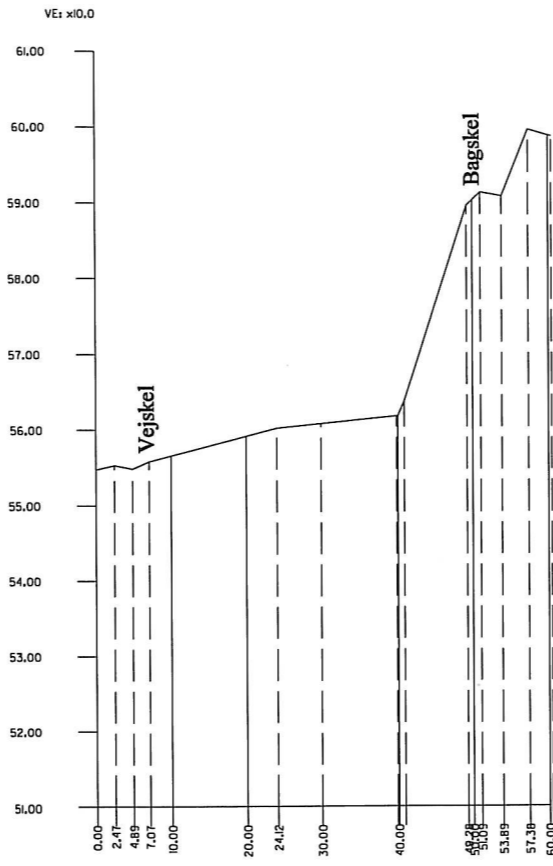

Profil 1

Profil 2

Profil 3

Landmålergården - Næstved
 Fiskerhusvej 43c, 4700 Næstved
 Tlf: 55 72 01 49, jnr. 101-0003
 13. oktober 2010, 1:1000