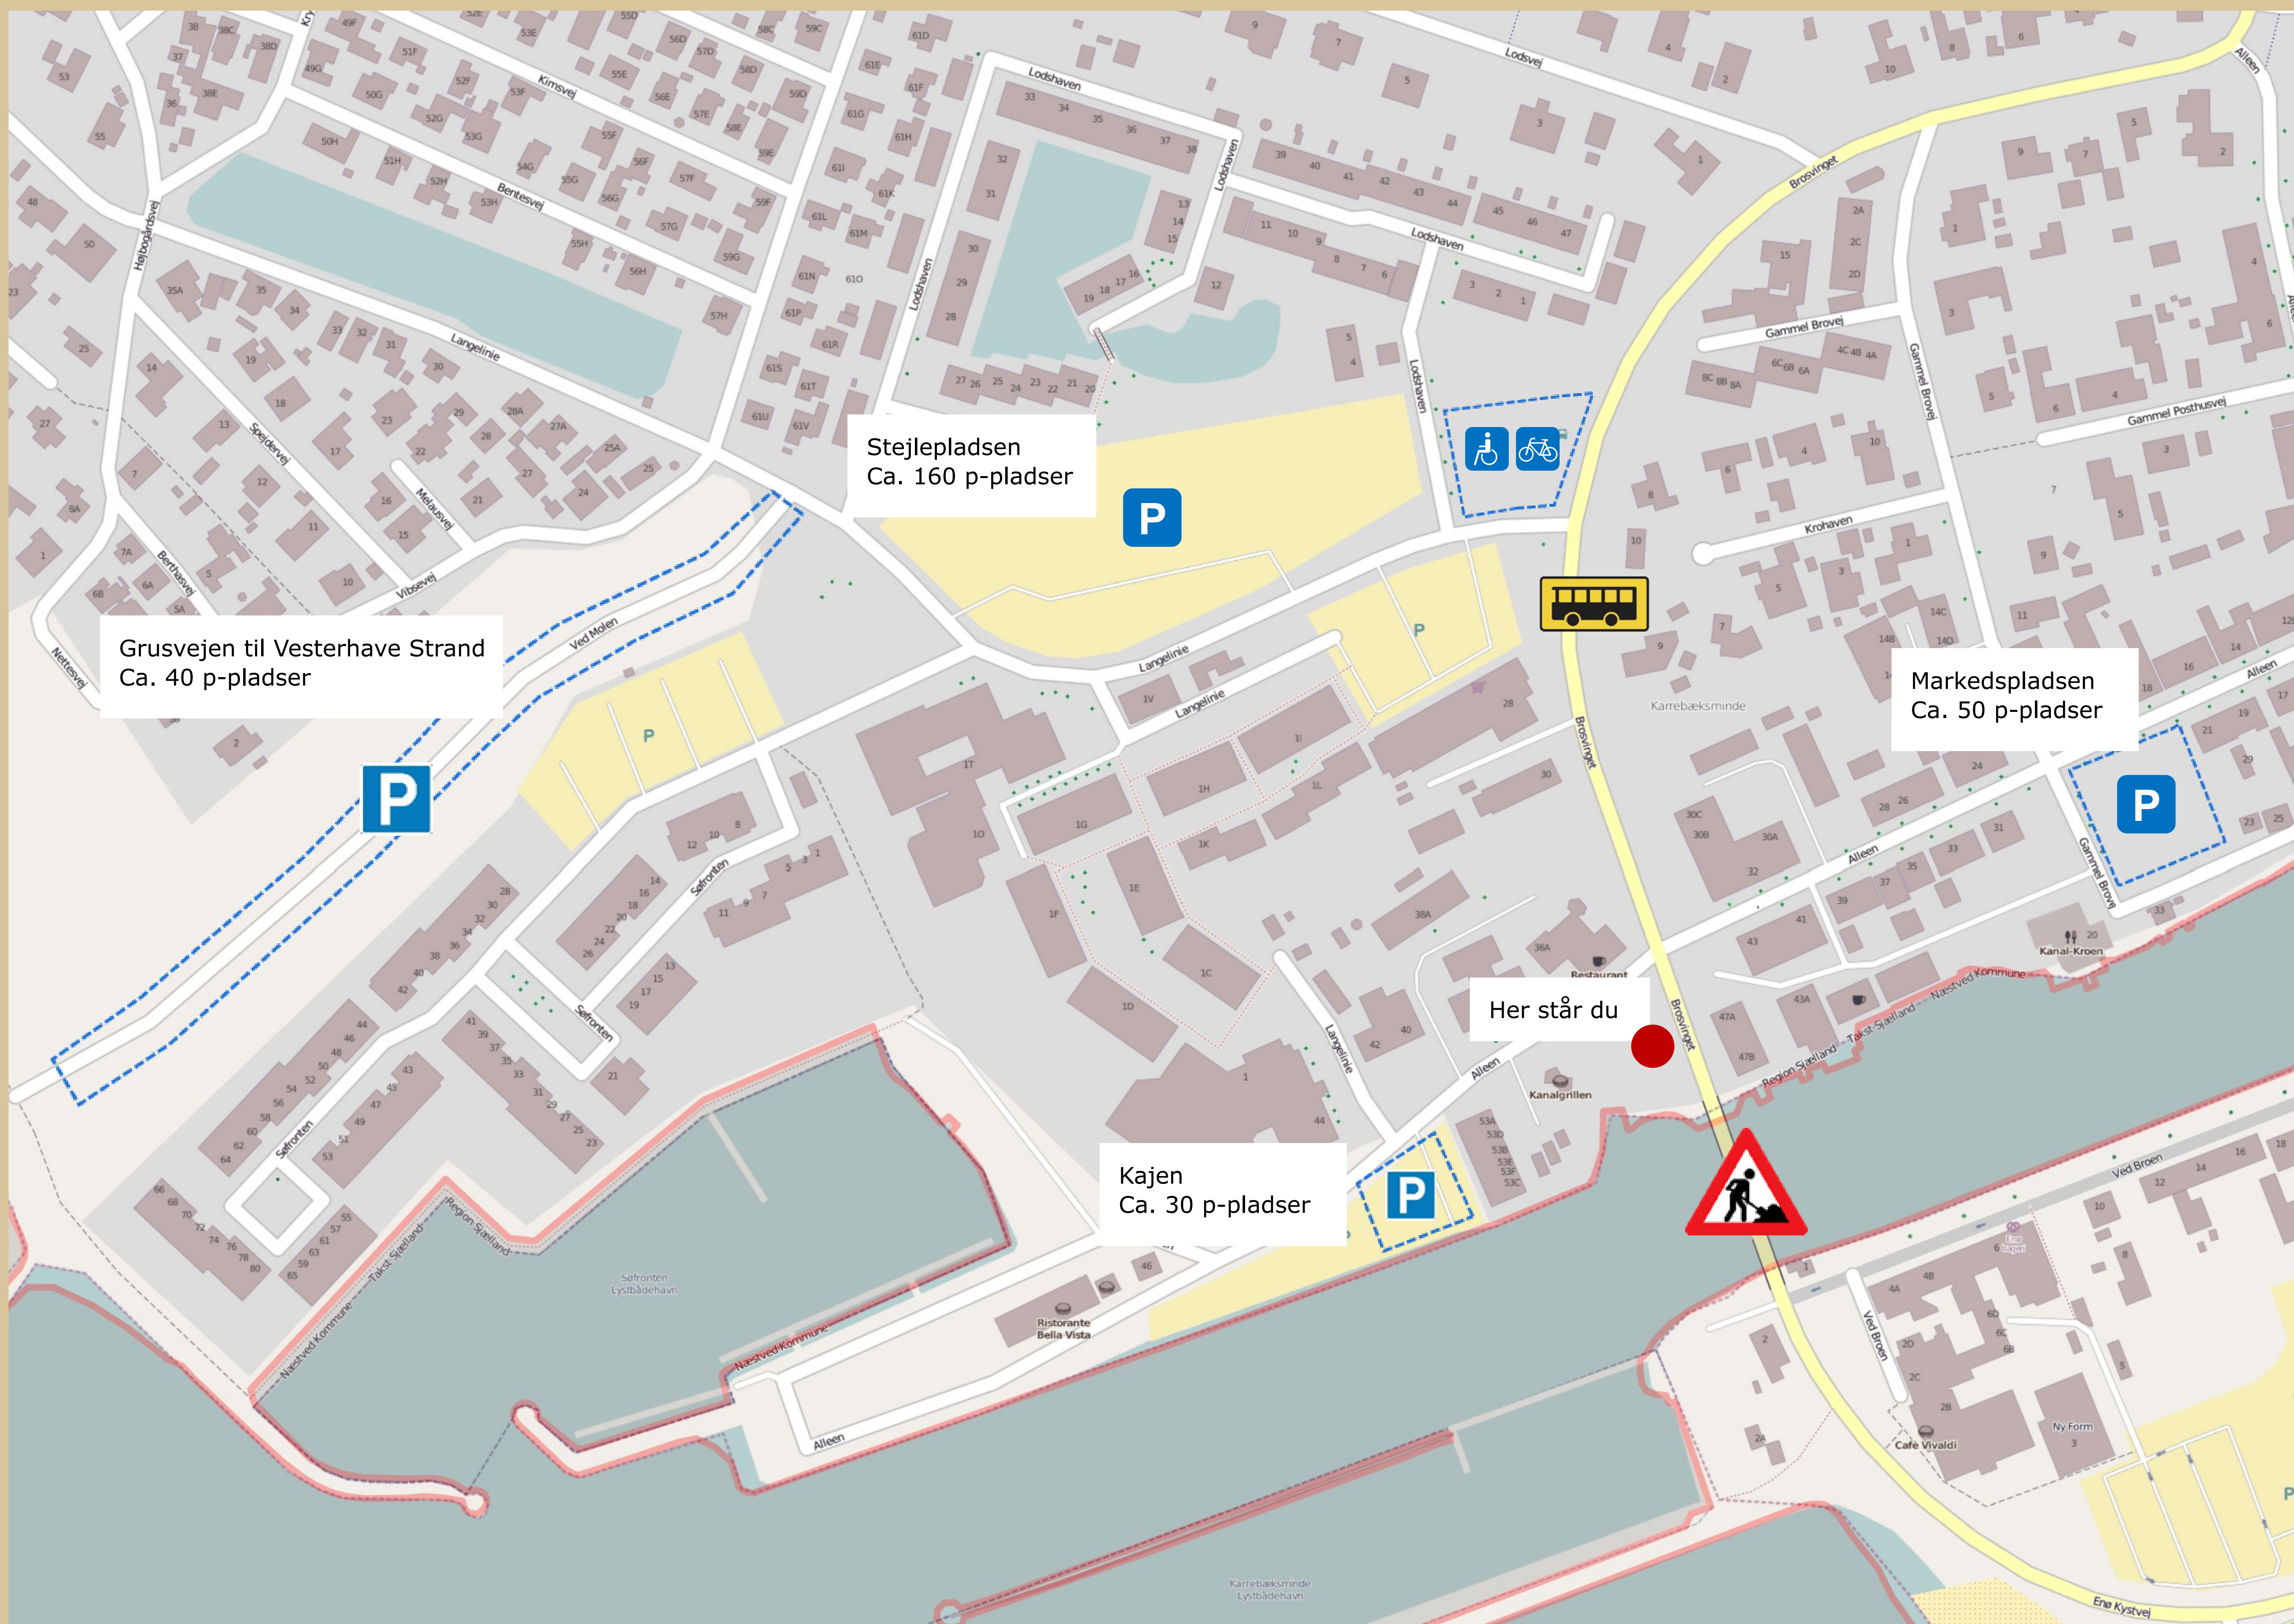

Parkering i Karrebæksminde

I lukkeperioden vil det ikke være muligt at køre over broen i bil.

Vi henviser derfor til parkeringspladserne på Markedspladsen ved Gl. Brovej/Alléen, på Stejlepladsen ved Langelinie og videre ud af grusvejen Ved Molen mod Vesterhave Strand.

På Stejlepladsen langs Brosvinget er der etableret handicap- og cykelparkering.

NÆSTVED