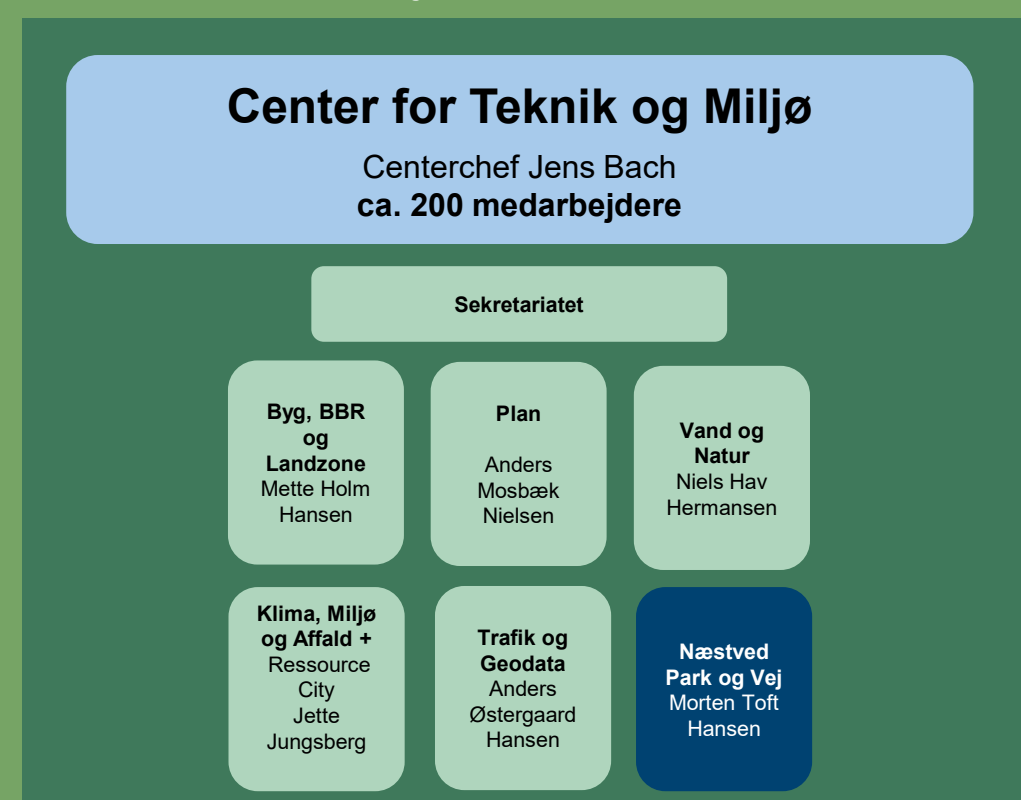

Næstved Kommunes organisering

1. maj 2026

Kommunaldirektør Henrik Harder

Politiske udvalg: Centrenes arbejdsområder hører under Økonomiudvalget samt Beskæftigelses-, Erhvervs- og Turismeudvalget.

Direktør Charlotte Markussen

Politiske udvalg: Centrenes arbejdsområder hører under Forebyggelses- og Sundhedsudvalget, Ældre- og Omsorgsudvalget samt Beskæftigelses-, Erhvervs- og Turismeudvalget.

Direktør Willy Feddersen

Politiske udvalg: Centrenes arbejdsområder hører under Teknik- og Klimaudvalget, Økonomiudvalget, Ældre- og Omsorgsudvalget, Forebyggelse- og Sundhedsudvalget samt Kultur- Forenings- og Lokaldemokratiudvalget.