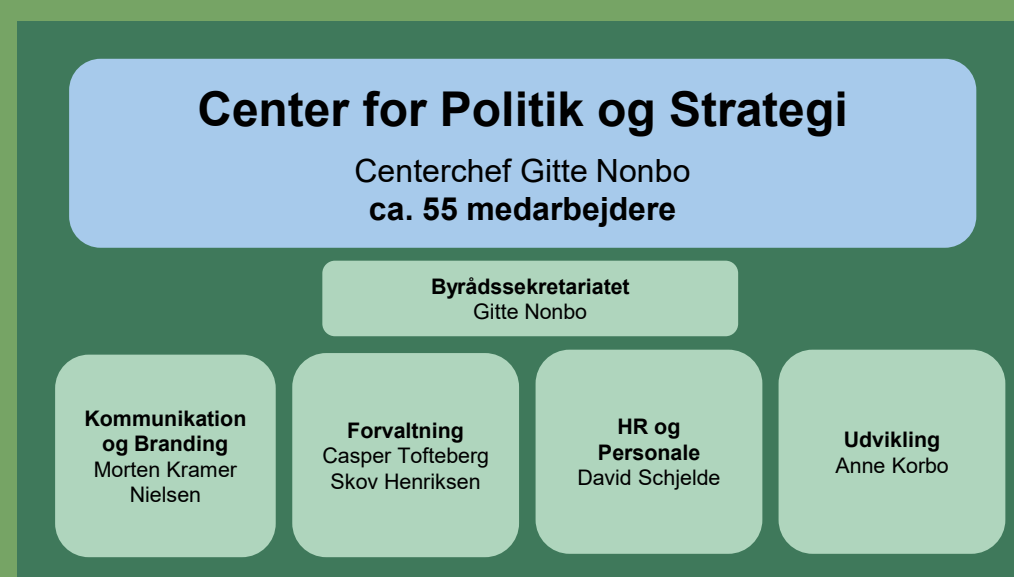

Næstved Kommunes organisering

1. maj 2026

Kommunaldirektør Henrik Harder

Politiske udvalg: Centrenes arbejdsområder hører under Økonomiudvalget samt Beskæftigelses-, Erhvervs- og Turismeudvalget.

Direktør Charlotte Markussen

Politiske udvalg: Centrenes arbejdsområder hører under Forebyggelses- og Sundhedsudvalget, Ældre- og Omsorgsudvalget samt Beskæftigelses-, Erhvervs- og Turismeudvalget.

Direktør Willy Feddersen

Politiske udvalg: Centrenes arbejdsområder hører under Teknik- og Klimaudvalget, Økonomiudvalget, Ældre- og Omsorgsudvalget, Forebyggelse- og Sundhedsudvalget samt Kultur- Forenings- og Lokaldemokratiudvalget.