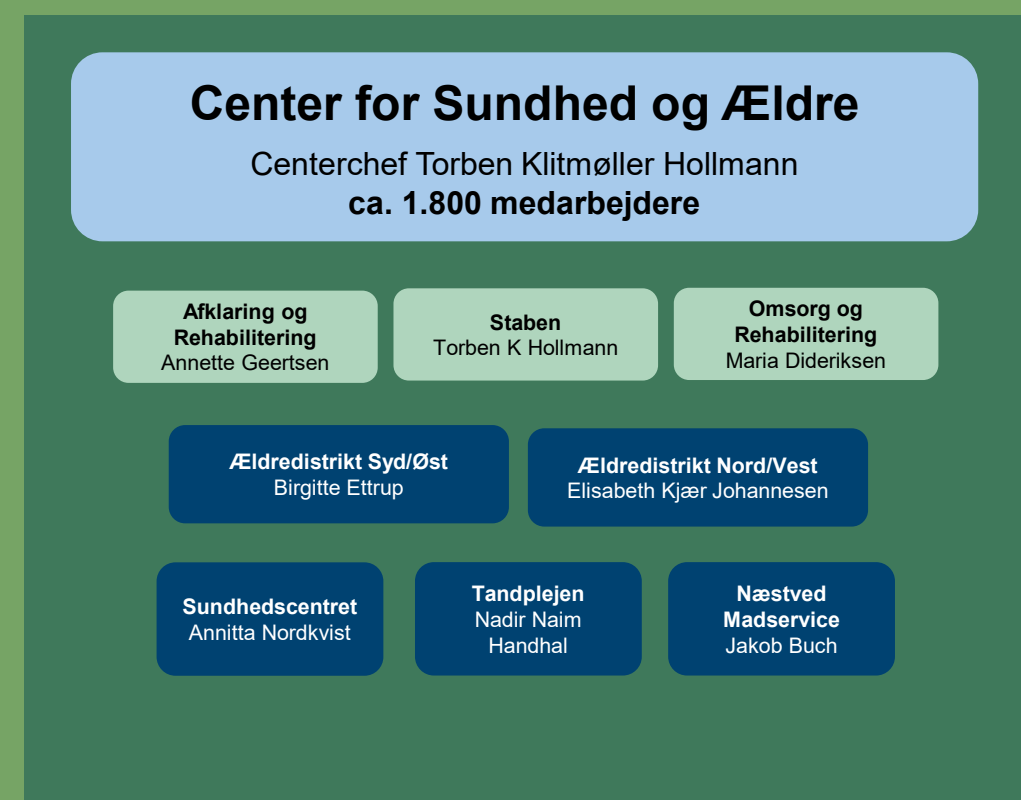

Næstved Kommunes organisering

1. maj 2026

Kommunaldirektør Henrik Harder

Politiske udvalg: Centrenes arbejdsområder hører under Økonomiudvalget samt Beskæftigelses-, Erhvervs- og Turismeudvalget.

Direktør Charlotte Markussen

Politiske udvalg: Centrenes arbejdsområder hører under Forebyggelses- og Sundhedsudvalget, Ældre- og Omsorgsudvalget samt Beskæftigelses-, Erhvervs- og Turismeudvalget.

Direktør Willy Feddersen

Politiske udvalg: Centrenes arbejdsområder hører under Teknik- og Klimaudvalget, Økonomiudvalget, Ældre- og Omsorgsudvalget, Forebyggelse- og Sundhedsudvalget samt Kultur- Forenings- og Lokaldemokratiudvalget.