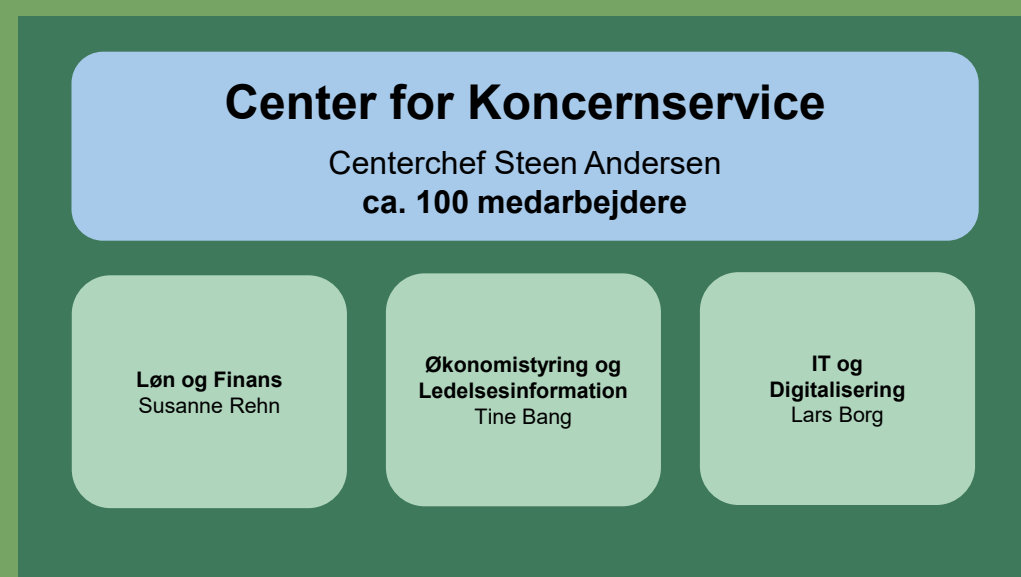

Næstved Kommunes organisering

1. maj 2026

Kommunaldirektør Henrik Harder

Politiske udvalg: Centrenes arbejdsområder hører under Økonomiudvalget samt Beskæftigelses-, Erhvervs- og Turismeudvalget.

Direktør Charlotte Markussen

Politiske udvalg: Centrenes arbejdsområder hører under Forebyggelses- og Sundhedsudvalget, Ældre- og Omsorgsudvalget samt Beskæftigelses-, Erhvervs- og Turismeudvalget.

Direktør Willy Feddersen

Politiske udvalg: Centrenes arbejdsområder hører under Teknik- og Klimaudvalget, Økonomiudvalget, Ældre- og Omsorgsudvalget, Forebyggelse- og Sundhedsudvalget samt Kultur- Forenings- og Lokaldemokratiudvalget.