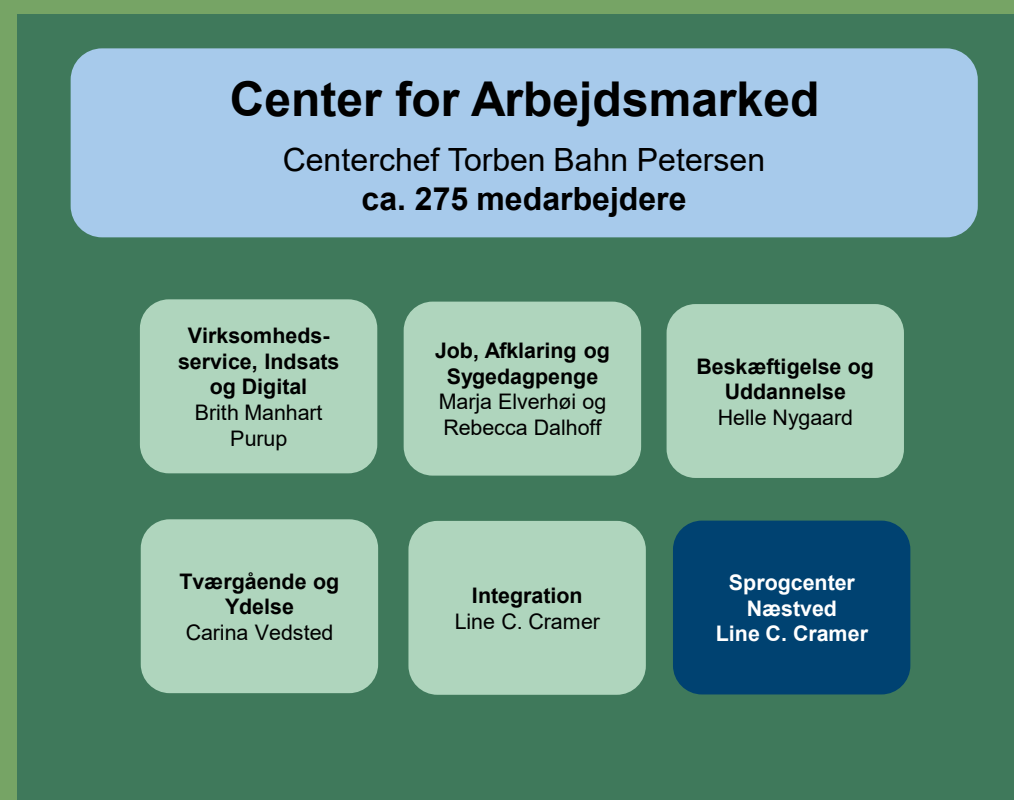

Næstved Kommunes organisering

1. maj 2026

Kommunaldirektør Henrik Harder

Politiske udvalg: Centrenes arbejdsområder hører under Økonomiudvalget samt Beskæftigelses-, Erhvervs- og Turismeudvalget.

Direktør Charlotte Markussen

Politiske udvalg: Centrenes arbejdsområder hører under Forebyggelses- og Sundhedsudvalget, Ældre- og Omsorgsudvalget samt Beskæftigelses-, Erhvervs- og Turismeudvalget.

Direktør Willy Feddersen

Politiske udvalg: Centrenes arbejdsområder hører under Teknik- og Klimaudvalget, Økonomiudvalget, Ældre- og Omsorgsudvalget, Forebyggelse- og Sundhedsudvalget samt Kultur- Forenings- og Lokaldemokratiudvalget.