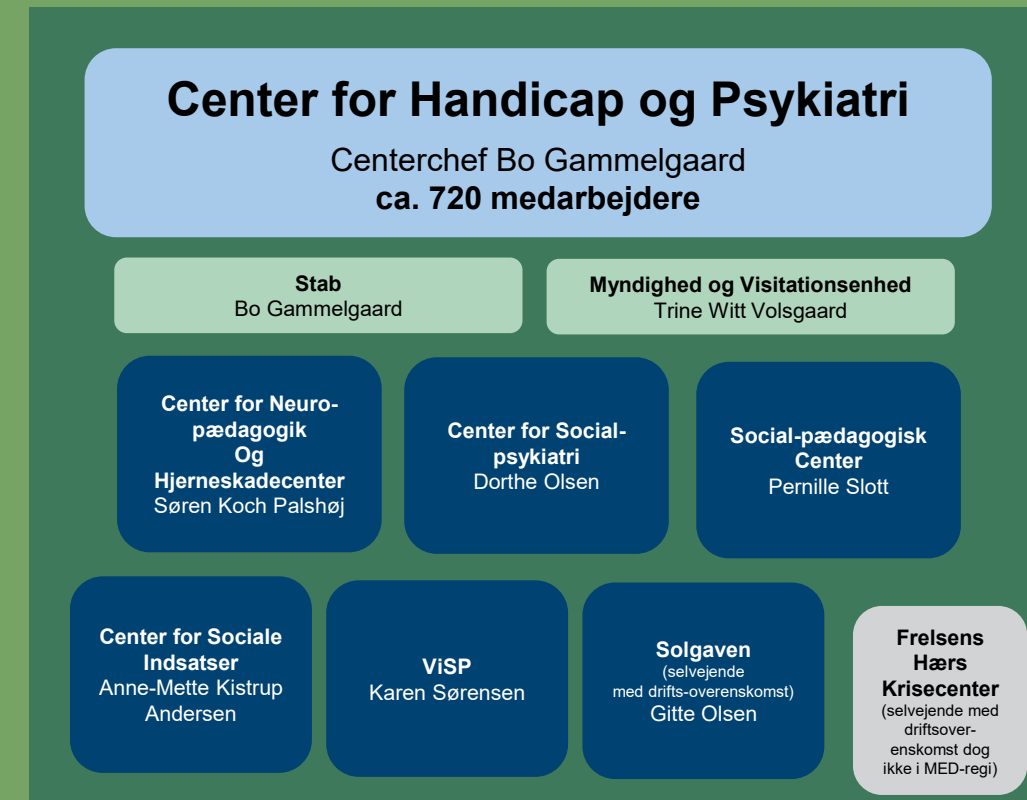

Næstved Kommunes organisering

1. maj 2026

Kommunaldirektør Henrik Harder

Politiske udvalg: Centrenes arbejdsområder hører under Økonomiudvalget samt Beskæftigelses-, Erhvervs- og Turismeudvalget.

Direktør Charlotte Markussen

Politiske udvalg: Centrenes arbejdsområder hører under Forebyggelses- og Sundhedsudvalget, Ældre- og Omsorgsudvalget samt Beskæftigelses-, Erhvervs- og Turismeudvalget.

Direktør Willy Feddersen

Politiske udvalg: Centrenes arbejdsområder hører under Teknik- og Klimaudvalget, Økonomiudvalget, Ældre- og Omsorgsudvalget, Forebyggelse- og Sundhedsudvalget samt Kultur- Forenings- og Lokaldemokratiudvalget.