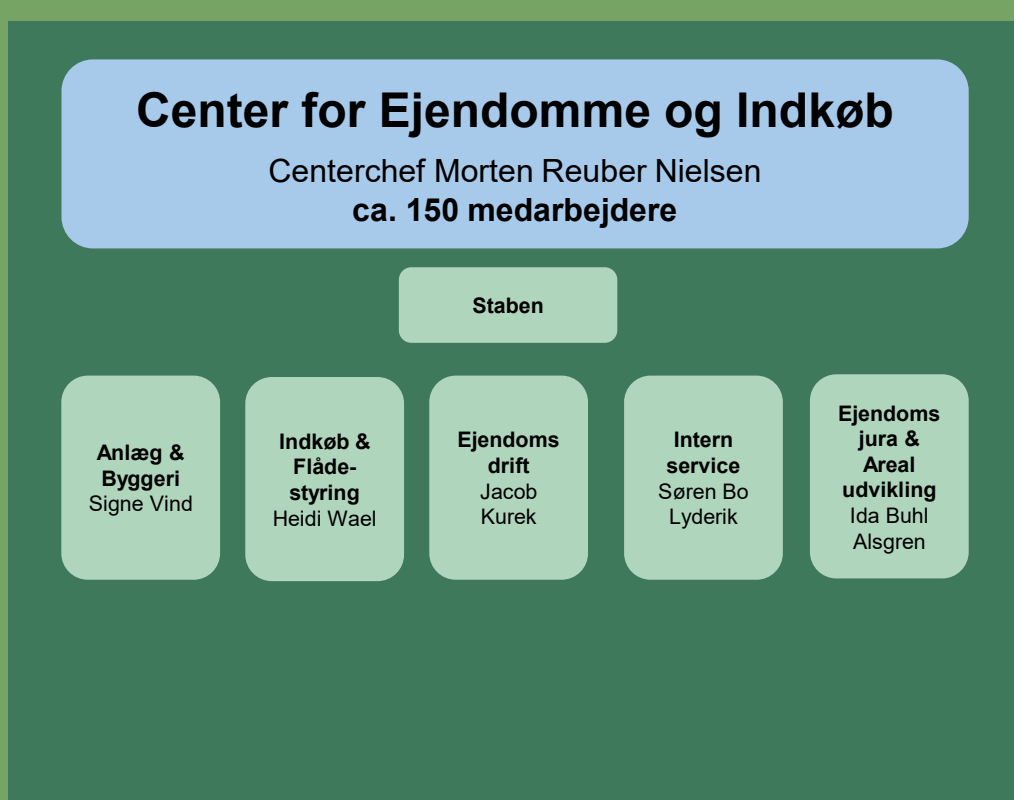

Næstved Kommunes organisering

1. maj 2026

Kommunaldirektør Henrik Harder

Politiske udvalg: Centrenes arbejdsområder hører under Økonomiudvalget samt Beskæftigelses-, Erhvervs- og Turismeudvalget.

Direktør Charlotte Markussen

Politiske udvalg: Centrenes arbejdsområder hører under Forebyggelses- og Sundhedsudvalget, Ældre- og Omsorgsudvalget samt Beskæftigelses-, Erhvervs- og Turismeudvalget.

Direktør Willy Feddersen

Politiske udvalg: Centrenes arbejdsområder hører under Teknik- og Klimaudvalget, Økonomiudvalget, Ældre- og Omsorgsudvalget, Forebyggelse- og Sundhedsudvalget samt Kultur- Forenings- og Lokaldemokratiudvalget.