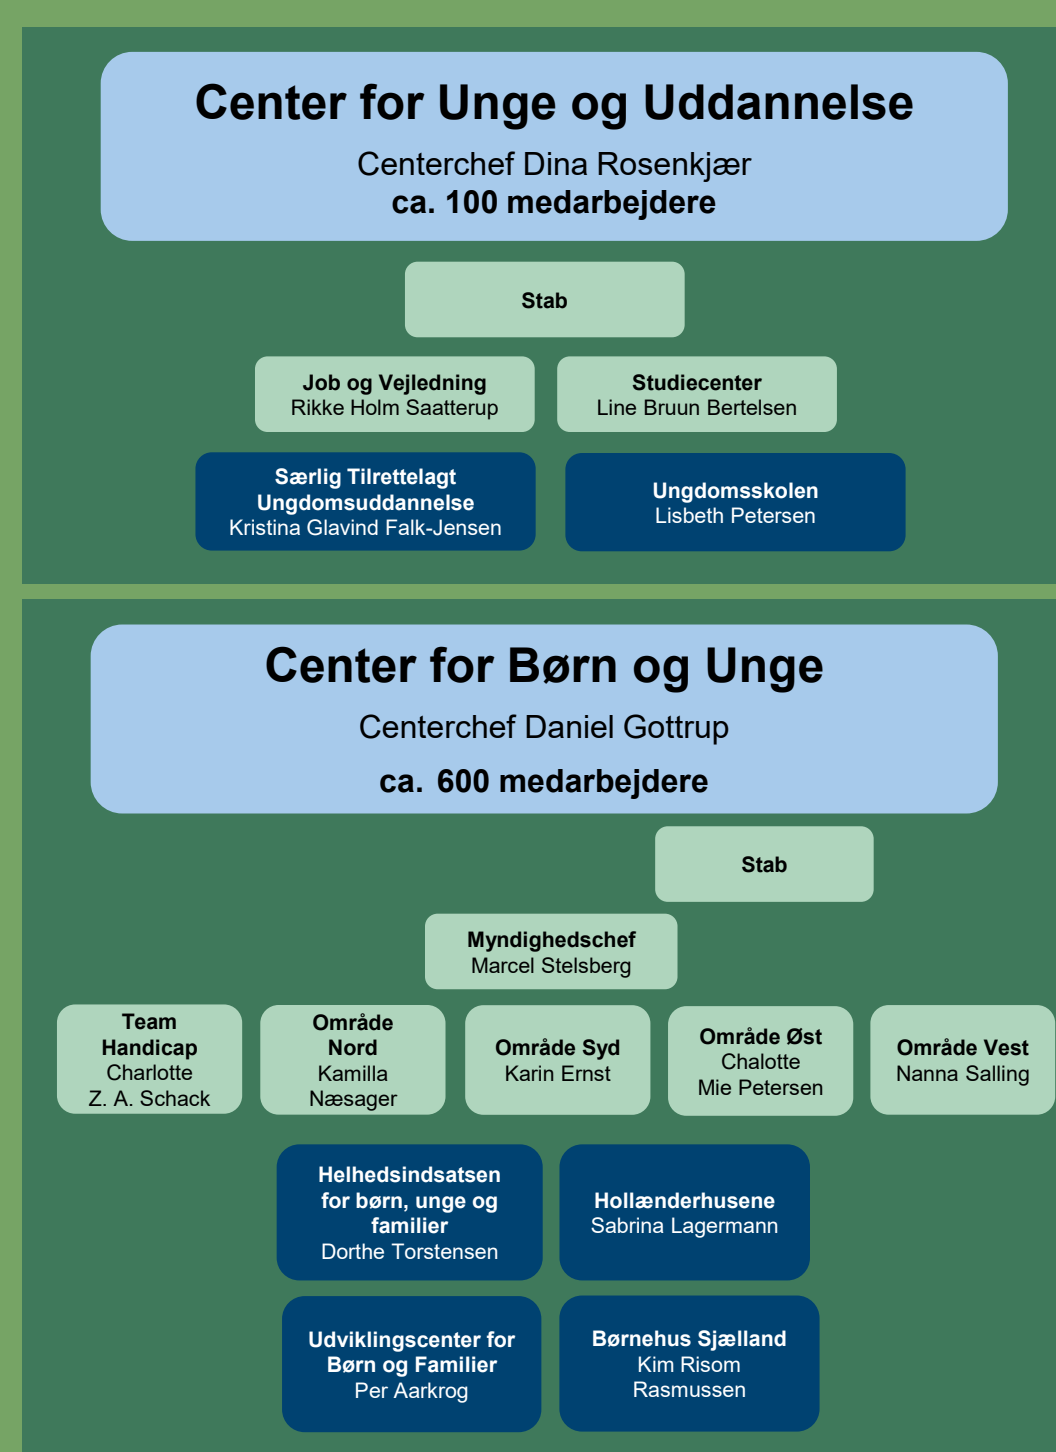

Næstved Kommunes organisering

1. maj 2026

Kommunaldirektør Henrik Harder

Politiske udvalg: Centrenes arbejdsområder hører under Økonomiudvalget samt Beskæftigelses-, Erhvervs- og Turismeudvalget.

Direktør Charlotte Markussen

Politiske udvalg: Centrenes arbejdsområder hører under Forebyggelses- og Sundhedsudvalget, Ældre- og Omsorgsudvalget samt Beskæftigelses-, Erhvervs- og Turismeudvalget.

Direktør Willy Feddersen

Politiske udvalg: Centrenes arbejdsområder hører under Teknik- og Klimaudvalget, Økonomiudvalget, Ældre- og Omsorgsudvalget, Forebyggelse- og Sundhedsudvalget samt Kultur- Forenings- og Lokaldemokratiudvalget.

Direktør Nanna Lohman

Politiske udvalg: Centrenes arbejdsområder hører under Børne-, Skole- og Uddannelsesudvalget.