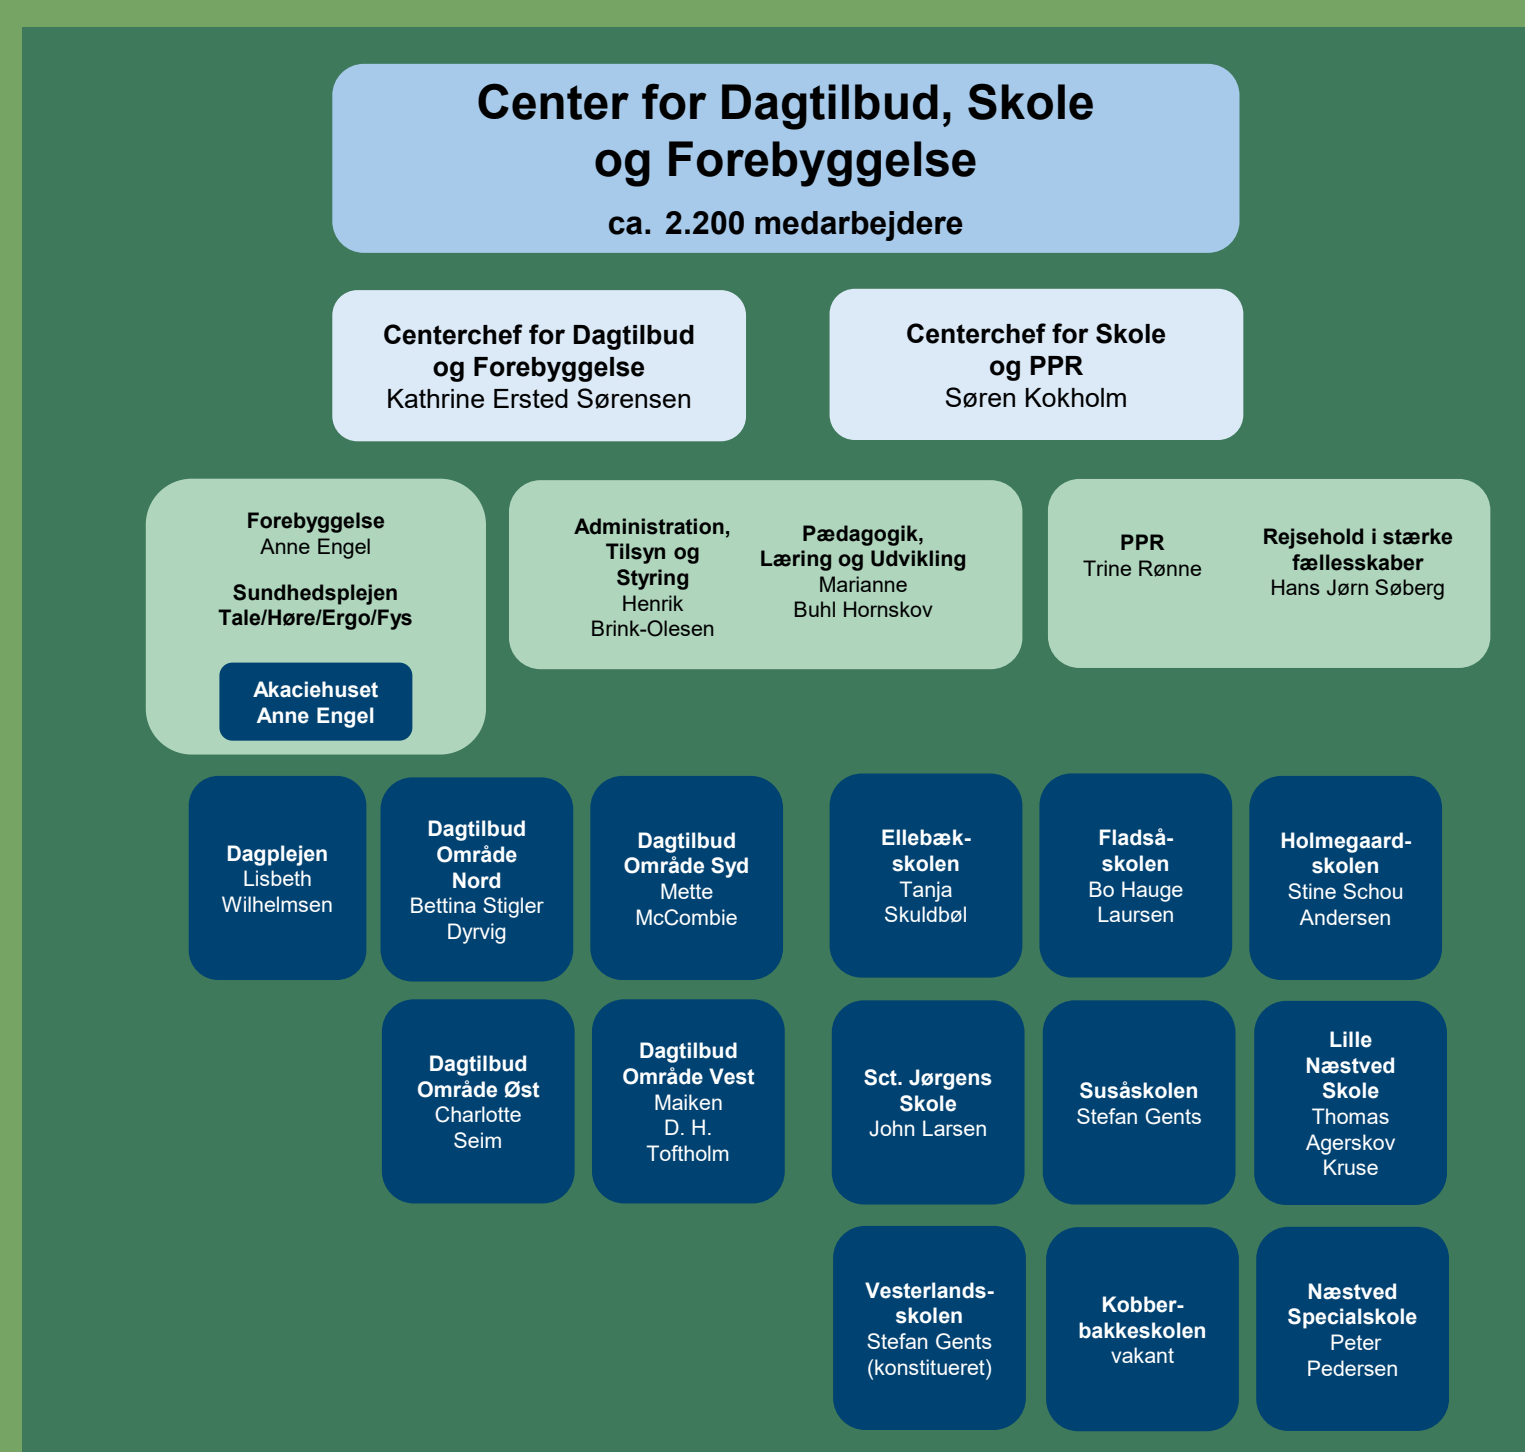

Politiske udvalg: Centrenes arbejdsområder hører under Børne-, Skole- og Uddannelsesudvalget.