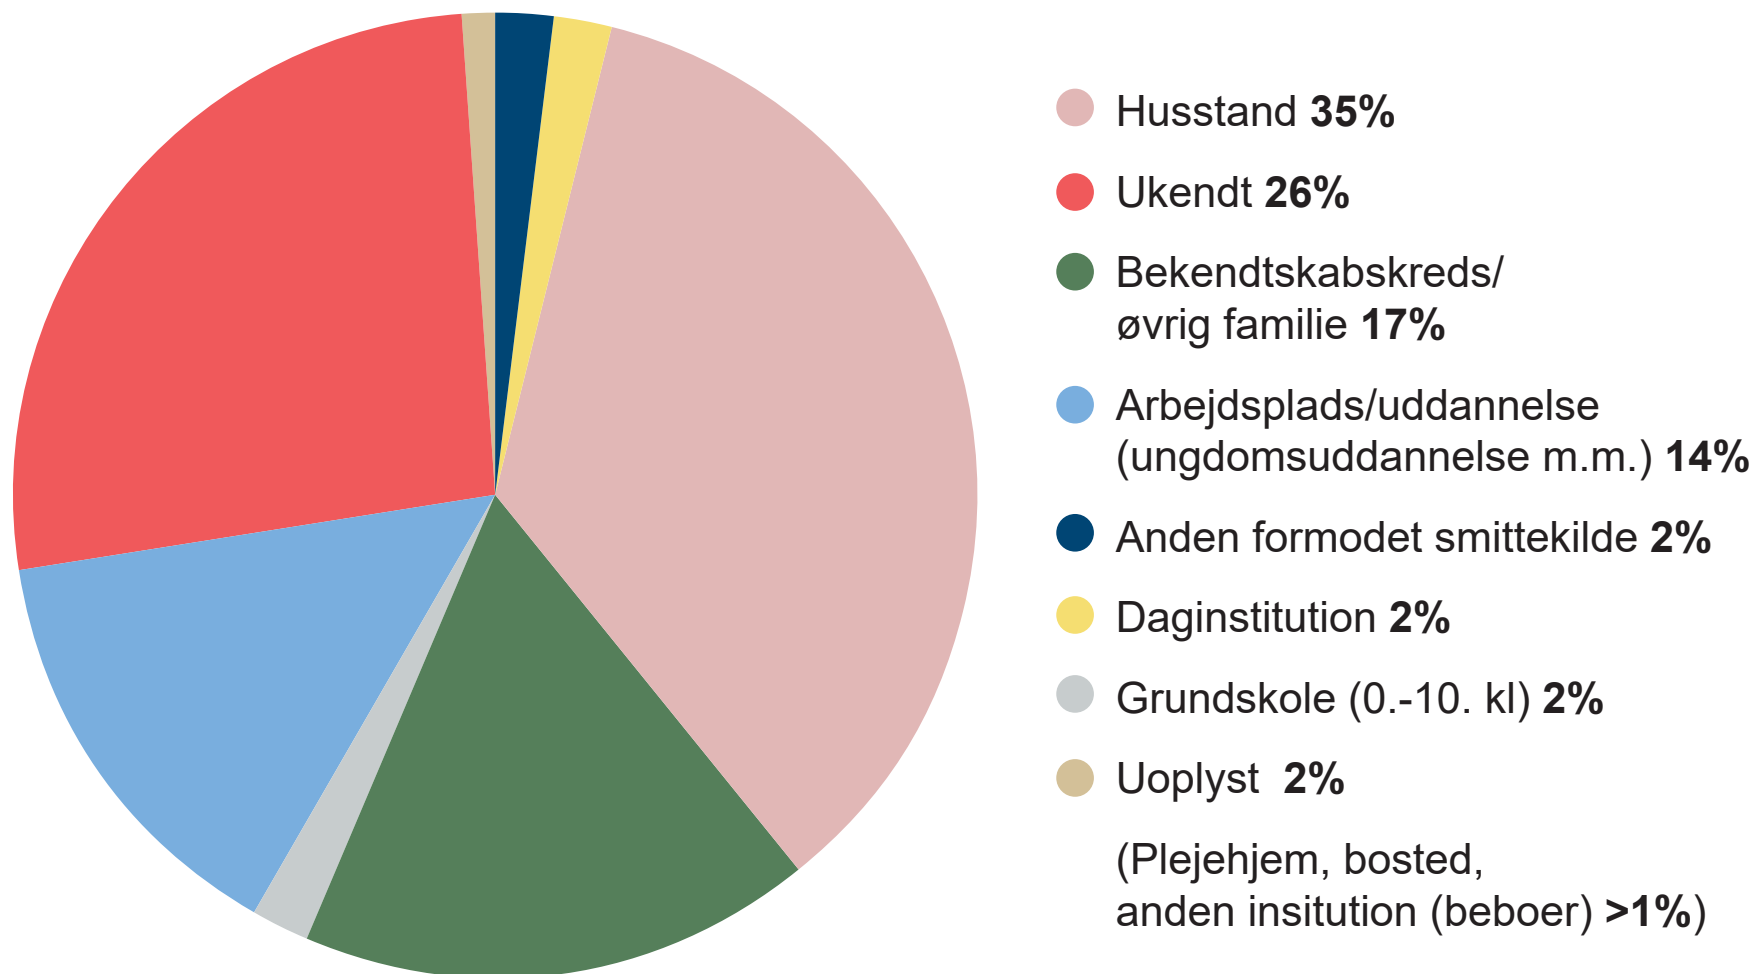

# Her er folk blevet smittet i Næstved Kommune

Tallene dækker over perioden fra uge 5 til og med uge 8 2021

Kilde: Styrelsen for Patientsikkerhed