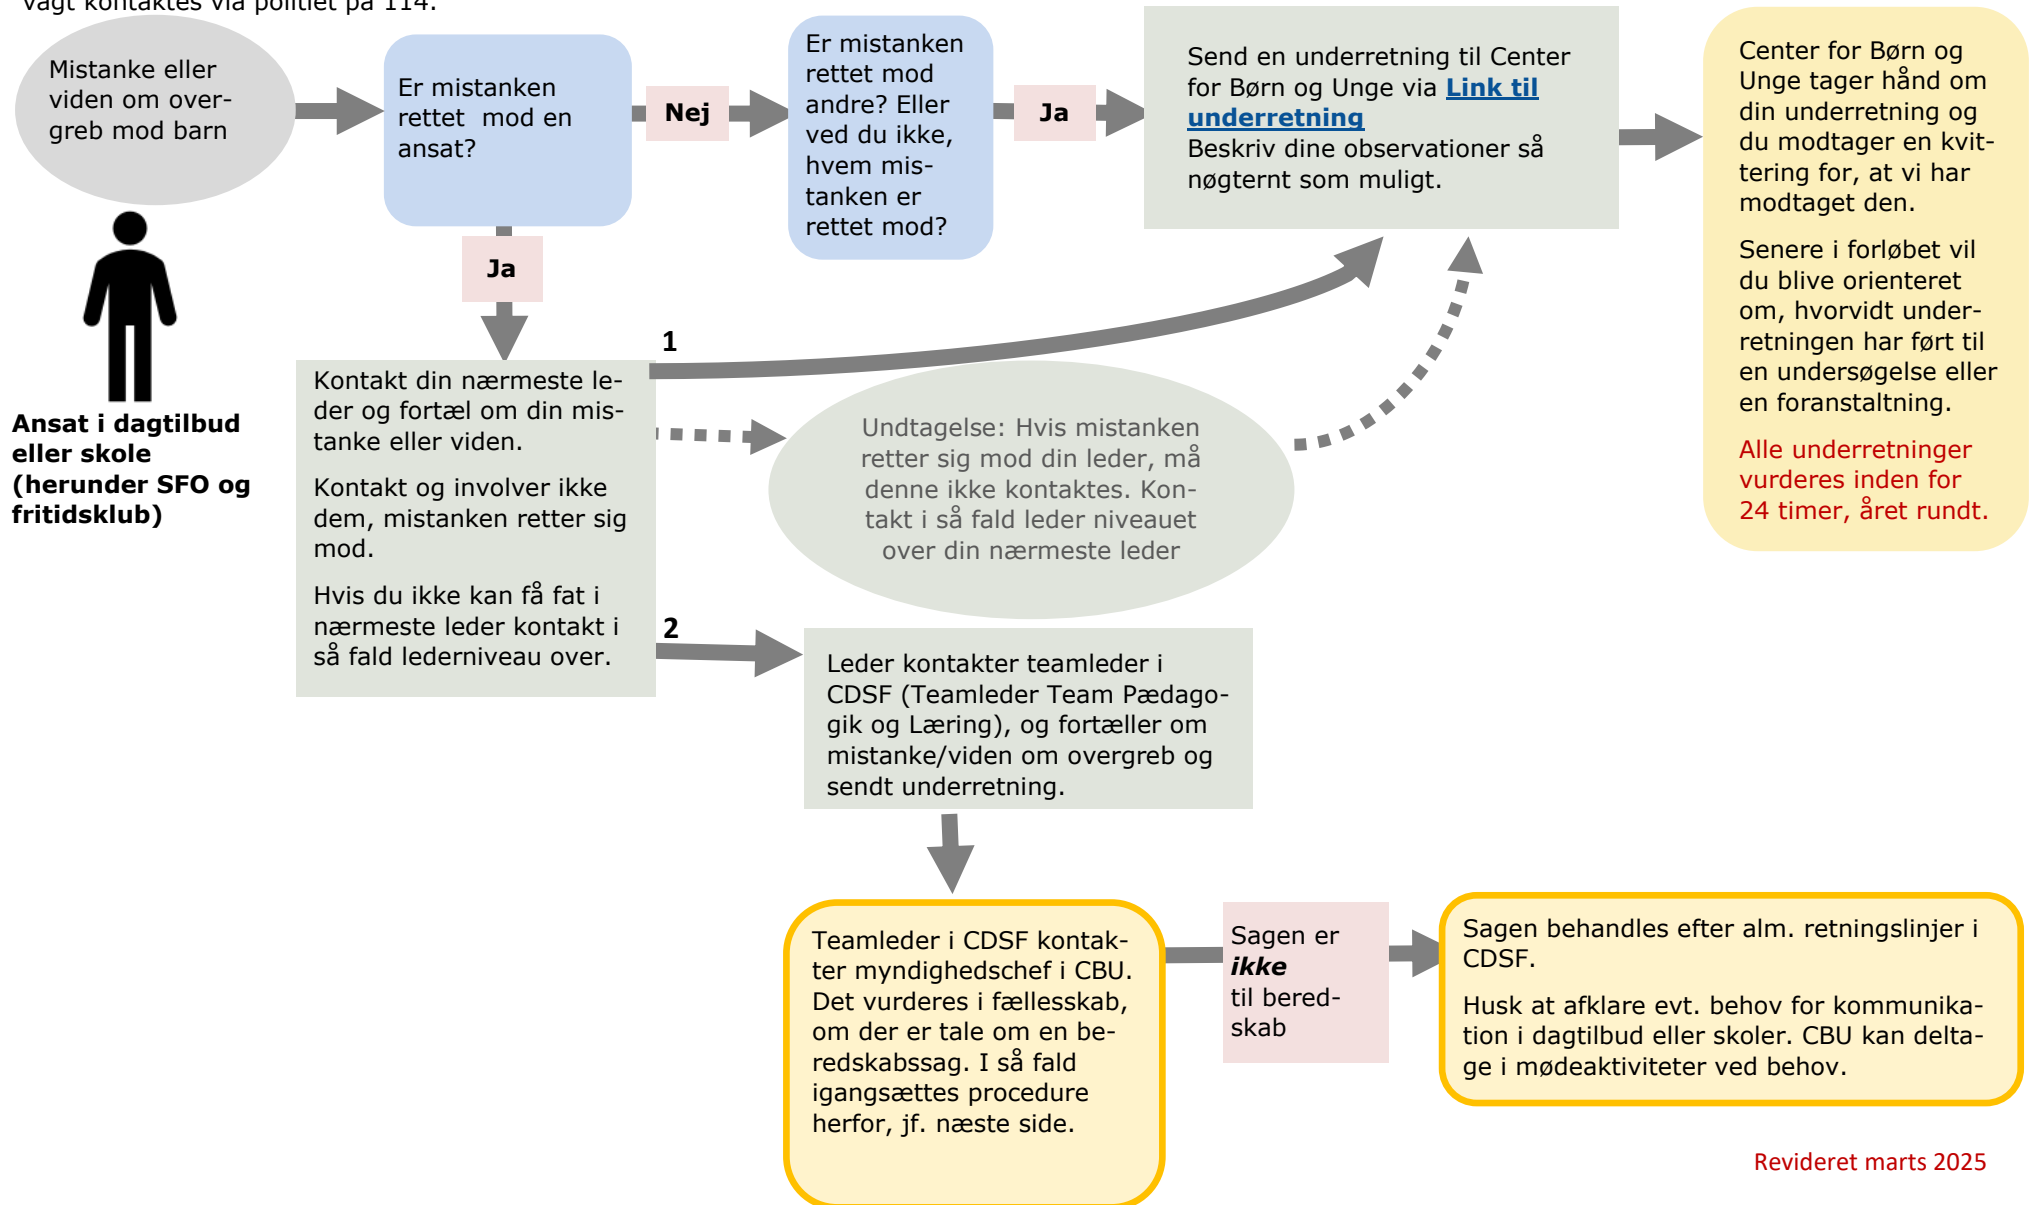

# Action Card

## Hvis du er ansat i dagtilbud og skoler og har mistanke om overgreb

(Kan også bruges i tilfælde af mistanke om overgreb begået af ansatte i andre virksomheder under Næstved Kommune)

OBS: Hvis du står med en meget akut overgrebssituation, der ikke kan afvente kommunens håndtering (inden for max 24 timer), kan kommunens sociale bagvagt kontaktes via politiet på 114.